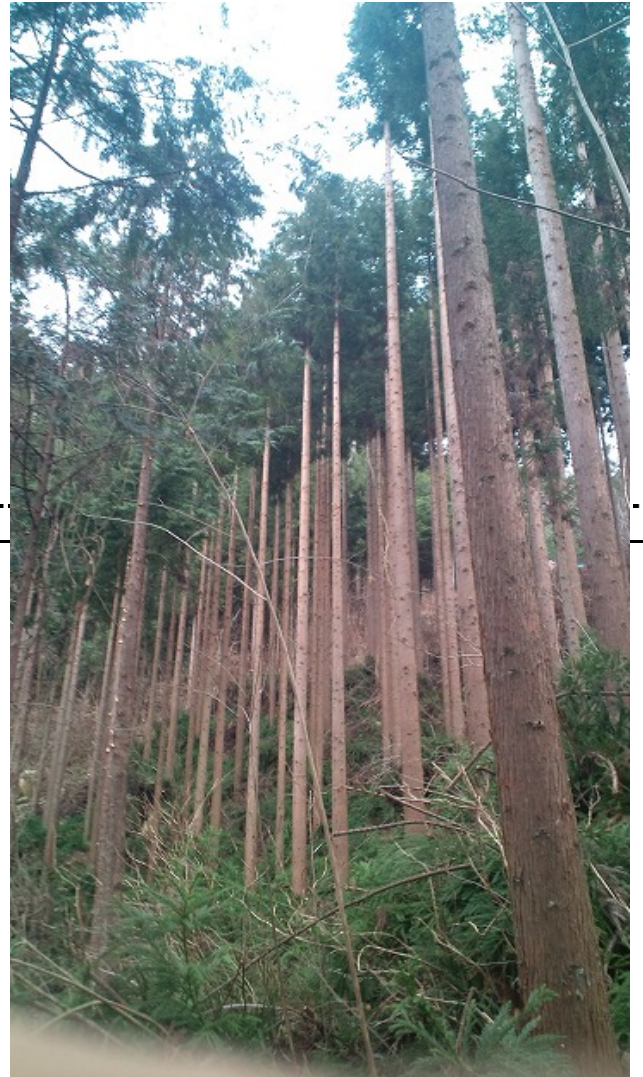

活動報告書

【活動の状況】

藤川さんです。振り返った写真がピンボケでした。ゴメン！