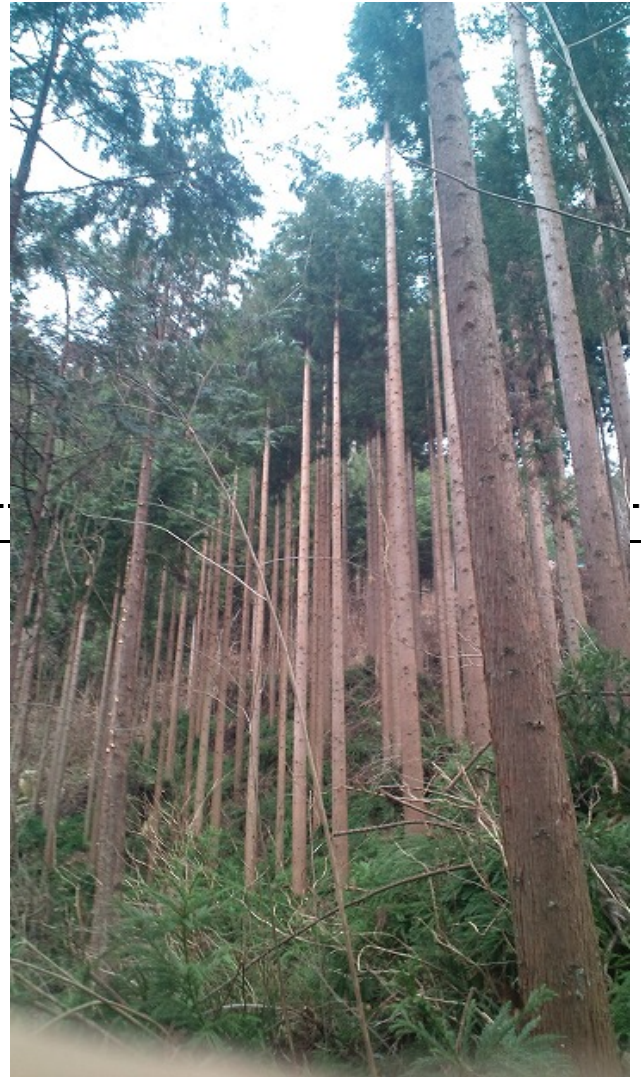

活動報告書

【活動の状況】

藤川さんです。振り返った写真がピンボケでした。ゴメン！