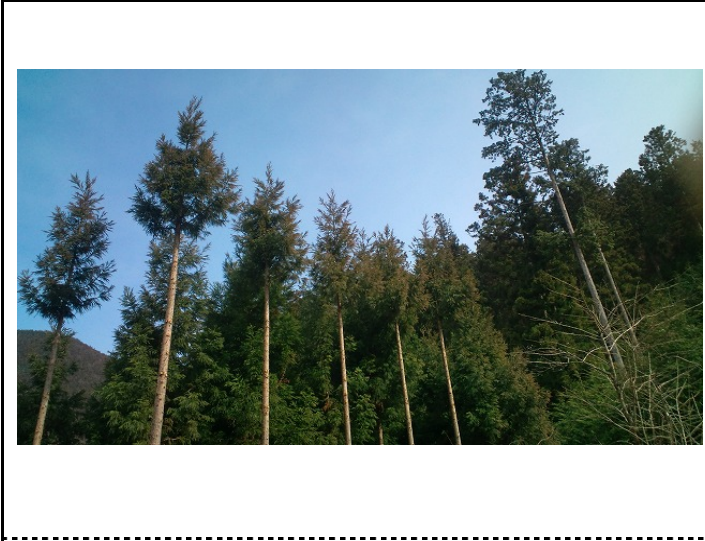

# 活動報告書

作業日時	2013年3月10日 (9:00~15:30)				天候	晴れ	気温	鈴木	
場所	地区	栃寄	場所	小峰浩二様土場 杉の枝打ち					
活動種別	定例活動	○	自主活動	体験の森	特別活動				
参加者	牛山、五十嵐、渡辺、藤川、茂在、澤井、鈴木							計7名	
作業内容	枝打ち								
作業道具	登降機								
	7台								
動力機器	チェーンソー								
操作者	刈払機								

**作業の具体的な様子・内容 (写真添付可)**

- 栃寄土場横の小峰浩二さんの杉の枝打ちを行いました。今回で土場横の枝打ちは完了となりました。  
写真参照
- 枝打ち終了後ひっぱりだことチェーンソーのメンテナンスを行いました。
  - ・ ひっぱりだこのバッテリーのコンタクト部が不良で接触不良となっていたためバッテリー2セットを橋本機械に注文しました。
  - ・ チェーンソーMS260、MS192Tのソーチェーンを交換しました。また、協立小型用のソーチェーンを購入しストックしてあります。

土場から撮影

林内がこんなにすっきりとしました。

ヒヤリハット・技術向上ノウハウ・参加者の声・感想等	
(項目)	(説明)
登降機	登降機の不慣れのため操作紐装着時のルートミスにより下降困難になり、別の人が登って行き操作を手伝い降りることができました。 登降機の装着は確認しながら正しくすることは勿論ですが、ベテランにチェックしてもらいましょう。

送付事項
------

## 【活動の状況】

藤川さんです。振り返った写真がピンボケでした。ゴメン！

無節の立派な柱になります。

山仕事を楽しみながら森林を学ぶ会