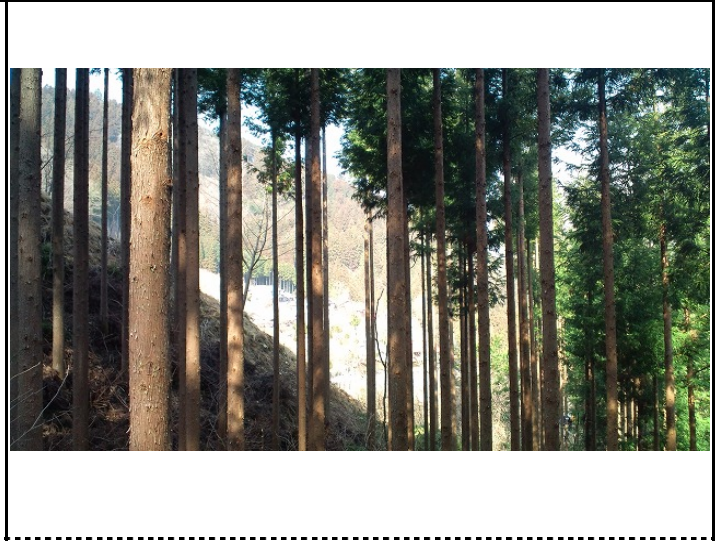

# 活動報告書

作業日時	2013年3月10日 (9:00~15:30)				天候	晴れ	気温	鈴木	
場所	地区	栃寄	場所	小峰浩二様土場 杉の枝打ち					
活動種別	定例活動	○	自主活動	体験の森	特別活動				
参加者	牛山、五十嵐、渡辺、藤川、茂在、澤井、鈴木							計7名	
作業内容	枝打ち								
作業道具	登降機								
	7台								
動力機器	チェーンソー								
操作者	刈払機								

**作業の具体的な様子・内容 (写真添付可)**

- 栃寄土場横の小峰浩二さんの杉の枝打ちを行いました。今回で土場横の枝打ちは完了となりました。  
写真参照
- 枝打ち終了後ひっぱりだことチェーンソーのメンテナンスを行いました。
  - ・ ひっぱりだこのバッテリーのコンタクト部が不良で接触不良となっていたためバッテリー2セットを橋本機械に注文しました。
  - ・ チェーンソーMS260、MS192Tのソーチェーンを交換しました。また、協立小型用のソーチェーンを購入しストックしてあります。

土場から撮影

林内がこんなにすっきりとしました。

ヒヤリハット・技術向上ノウハウ・参加者の声・感想等	
(項目)	(説明)
登降機	登降機の不慣れのため操作紐装着時のルートミスにより下降困難になり、別の人が登って行き操作を手伝い降りることができました。 登降機の装着は確認しながら正しくすることは勿論ですが、ベテランにチェックしてもらいましょう。

送付事項
------